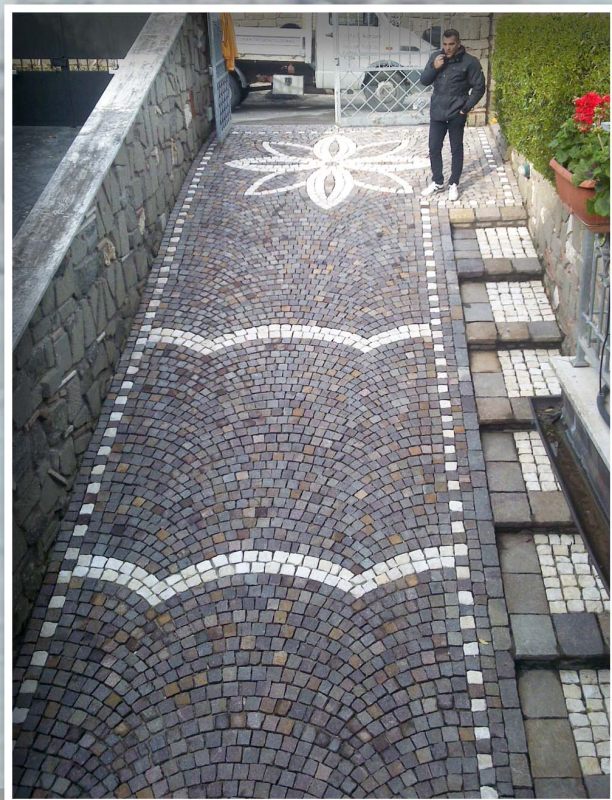

CUBETTI PORFIDO + ONDA E
SCALA IN PIETRA DI TRANI ANTICATA

CUBETTI IN PORFIDO CON GRECA E
ONDE IN PIETRA DI TRANI ANTICATA

CASTELLI ROMANI
L'ARTE DELLA PIETRA

CUBETTI PORFIDO 10X10

BORDO PISCINA QUARZITE BRASILIANA
(PIASTRELLE, CUBETTI, CIOTTOLI)