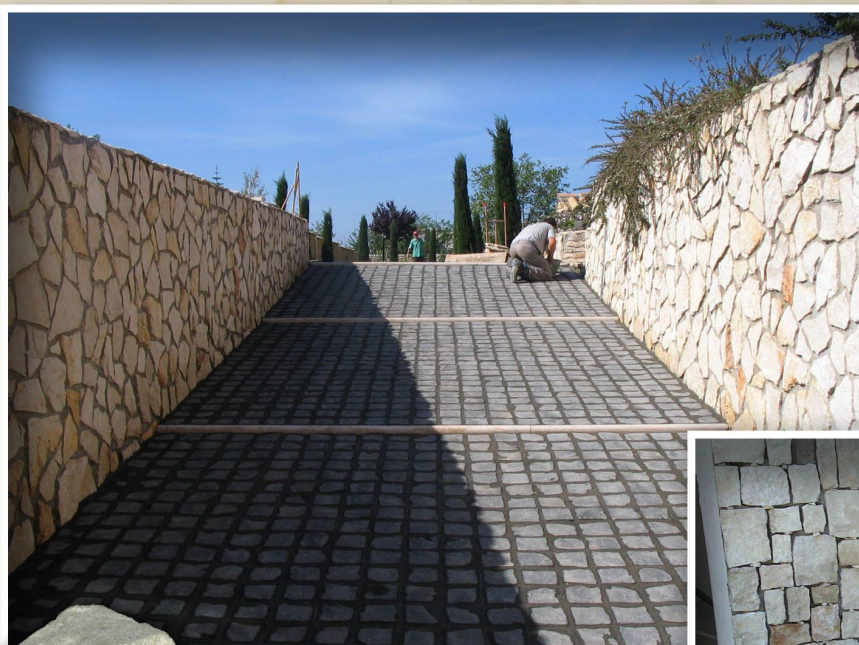

CUBETTI PORFIDO + ONDA E
SCALA IN PIETRA DI TRANI ANTICATA

CUBETTI IN PORFIDO CON GRECA E
ONDE IN PIETRA DI TRANI ANTICATA

CASTELLI ROMANI
L'ARTE DELLA PIETRA

CUBETTI PORFIDO 10X10

BORDO PISCINA QUARZITE BRASILIANA
(PIASTRELLE, CUBETTI, CIOTTOLI)

CASTELLI ROMANI
L'ARTE DELLA PIETRA

LASTRE DI QUARZITE BRASILIANA (OPERA INCERTA)

NUOVO SETTORE RISTRUTTURAZIONI

Ristrutturazioni

LAVORAZIONI IN PIETRA

CASTELLI ROMANI
L'ARTE DELLA PIETRA

RIVESTIMENTO
IN PIETRA DI TRANI
OPERA INCERTA
CON SELCIATO ROMANO

RIVESTIMENTO
IN PIETRA DI TRANI
SQUADRATA

RIVESTIMENTO
IN PIETRA

RIVESTIMENTO
IN PIETRA DI TRANI
ANTICATA

CASTELLI ROMANI
L'ARTE DELLA PIETRA

QUARZITE BRASILIANA

SELCIATO ROMANO CON MEZZE GUIDE ROMANE (GRECA)