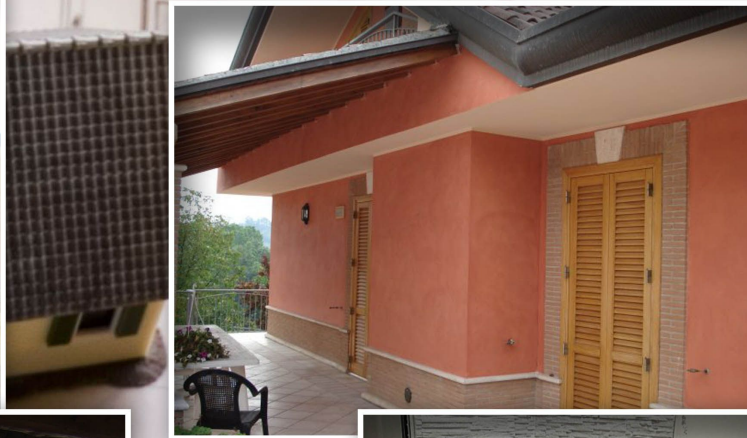

CUBETTI PORFIDO + ONDA E
SCALA IN PIETRA DI TRANI ANTICATA

CUBETTI IN PORFIDO CON GRECA E
ONDE IN PIETRA DI TRANI ANTICATA

CASTELLI ROMANI
L'ARTE DELLA PIETRA

CUBETTI PORFIDO 10X10

BORDO PISCINA QUARZITE BRASILIANA
(PIASTRELLE, CUBETTI, CIOTTOLI)

CASTELLI ROMANI
L'ARTE DELLA PIETRA

LASTRE DI QUARZITE BRASILIANA (OPERA INCERTA)

NUOVO SETTORE RISTRUTTURAZIONI

Ristrutturazioni

LAVORAZIONI IN PIETRA

CASTELLI ROMANI
L'ARTE DELLA PIETRA

RIVESTIMENTO
IN PIETRA DI TRANI
OPERA INCERTA
CON SELCIATO ROMANO