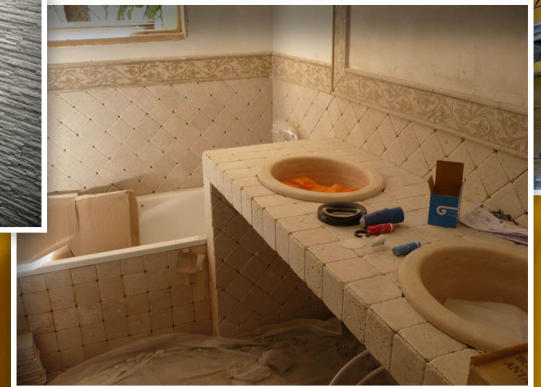

CUBETTI PORFIDO + ONDA E
SCALA IN PIETRA DI TRANI ANTICATA

CUBETTI IN PORFIDO CON GRECA E
ONDE IN PIETRA DI TRANI ANTICATA

CASTELLI ROMANI
L'ARTE DELLA PIETRA

CUBETTI PORFIDO 10X10

BORDO PISCINA QUARZITE BRASILIANA
(PIASTRELLE, CUBETTI, CIOTTOLI)

CASTELLI ROMANI
L'ARTE DELLA PIETRA

LASTRE DI QUARZITE BRASILIANA (OPERA INCERTA)

NUOVO SETTORE RISTRUTTURAZIONI

Ristrutturazioni

LAVORAZIONI IN PIETRA

CASTELLI ROMANI
L'ARTE DELLA PIETRA

RIVESTIMENTO
IN PIETRA DI TRANI
OPERA INCERTA
CON SELCIATO ROMANO