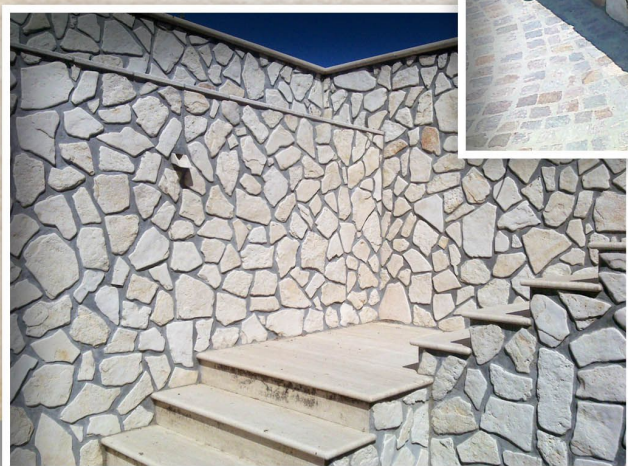

RIVESTIMENTO
IN PIETRA