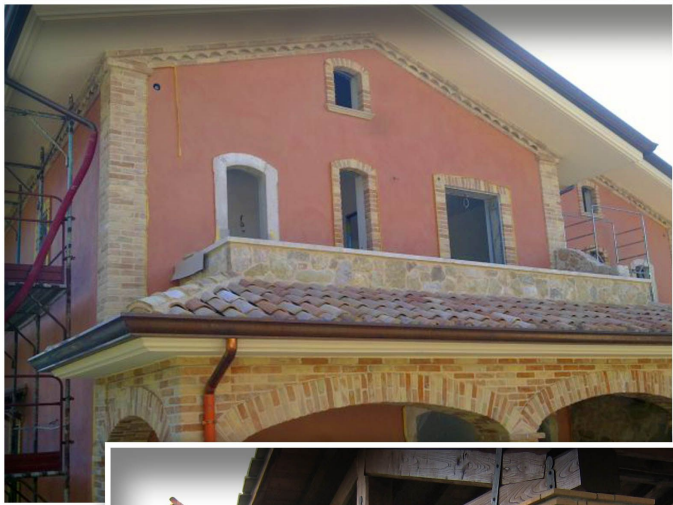

CUBETTI PORFIDO + ONDA E
SCALA IN PIETRA DI TRANI ANTICATA

CUBETTI IN PORFIDO CON GRECA E
ONDE IN PIETRA DI TRANI ANTICATA

CASTELLI ROMANI
L'ARTE DELLA PIETRA

CUBETTI PORFIDO 10X10

BORDO PISCINA QUARZITE BRASILIANA
(PIASTRELLE, CUBETTI, CIOTTOLI)

CASTELLI ROMANI
L'ARTE DELLA PIETRA

LASTRE DI QUARZITE BRASILIANA (OPERA INCERTA)

NUOVO SETTORE RISTRUTTURAZIONI

Ristrutturazioni

LAVORAZIONI IN PIETRA

CASTELLI ROMANI
L'ARTE DELLA PIETRA

RIVESTIMENTO
IN PIETRA DI TRANI
OPERA INCERTA
CON SELCIATO ROMANO