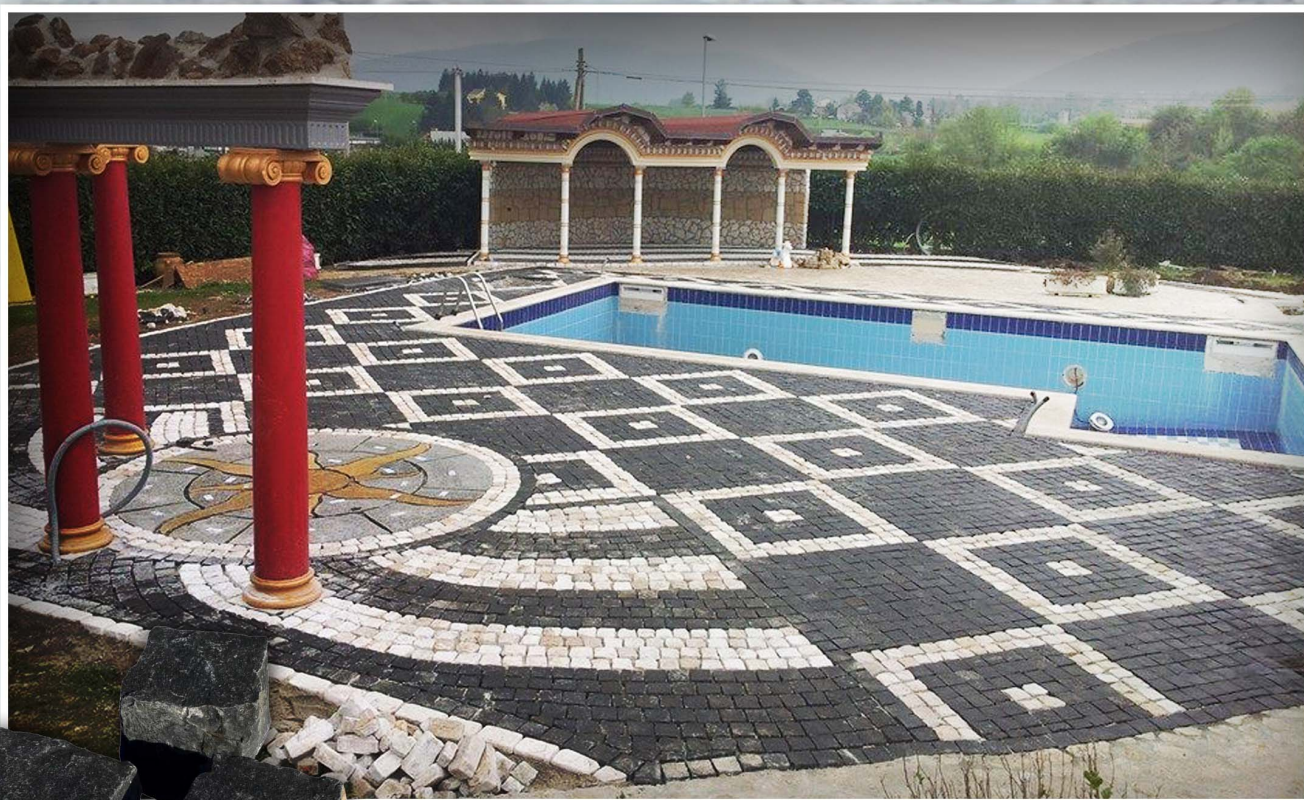

CASTELLI ROMANI
L'ARTE DELLA PIETRA

SELCIATO ROMANO
(BASTARDONI)

SELCIATO ROMANO
(CUBETTI)

SCALA IN PIETRA

SCALA IN PIETRA DI TRANI

SCALA IN PIETRA DI TRANI OPERA INCERTA

SCALA IN PORFIDO OPERA INCERTA

SCALE IN CUBETTI DI PORFIDO

SCALA IN PIETRA

**CUBETTI BASALTO NUOVO TAGLIO CON DECORO
IN CUBETTI DI PIETRA DI TRANI**

CASTELLI ROMANI
L'ARTE DELLA PIETRA

**CUBETTI BASALTO NUOVO TAGLIO
CON GRECA IN CUBETTI DI
MARMO DI CARRARA**

**5 SELCIATO BASILICA S. SABINA - R.M
(BOLOGNINI)**