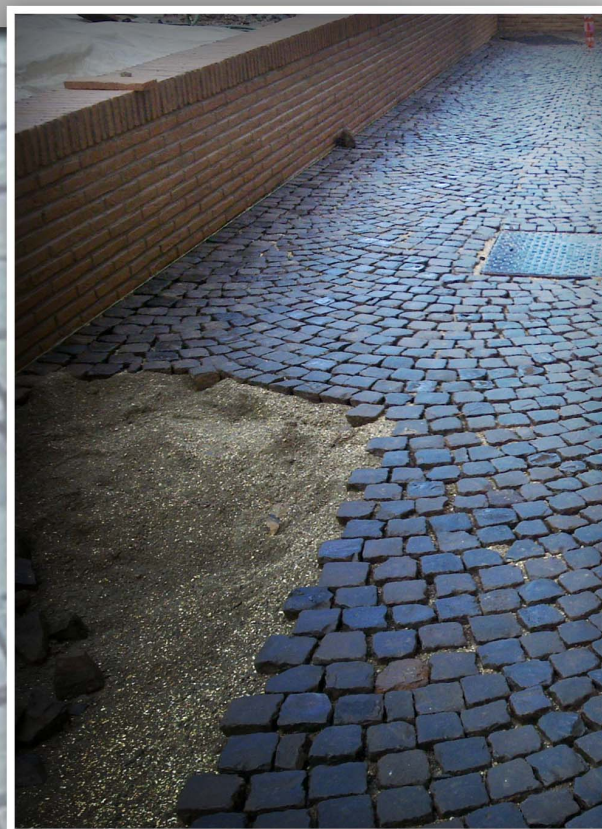

SCALA IN PIETRA

**CUBETTI BASALTO NUOVO TAGLIO CON DECORO
IN CUBETTI DI PIETRA DI TRANI**

CASTELLI ROMANI
L'ARTE DELLA PIETRA

**CUBETTI BASALTO NUOVO TAGLIO
CON GRECA IN CUBETTI DI
MARMO DI CARRARA**

**5 SELCIATO BASILICA S. SABINA - R.M
(BOLOGNINI)**