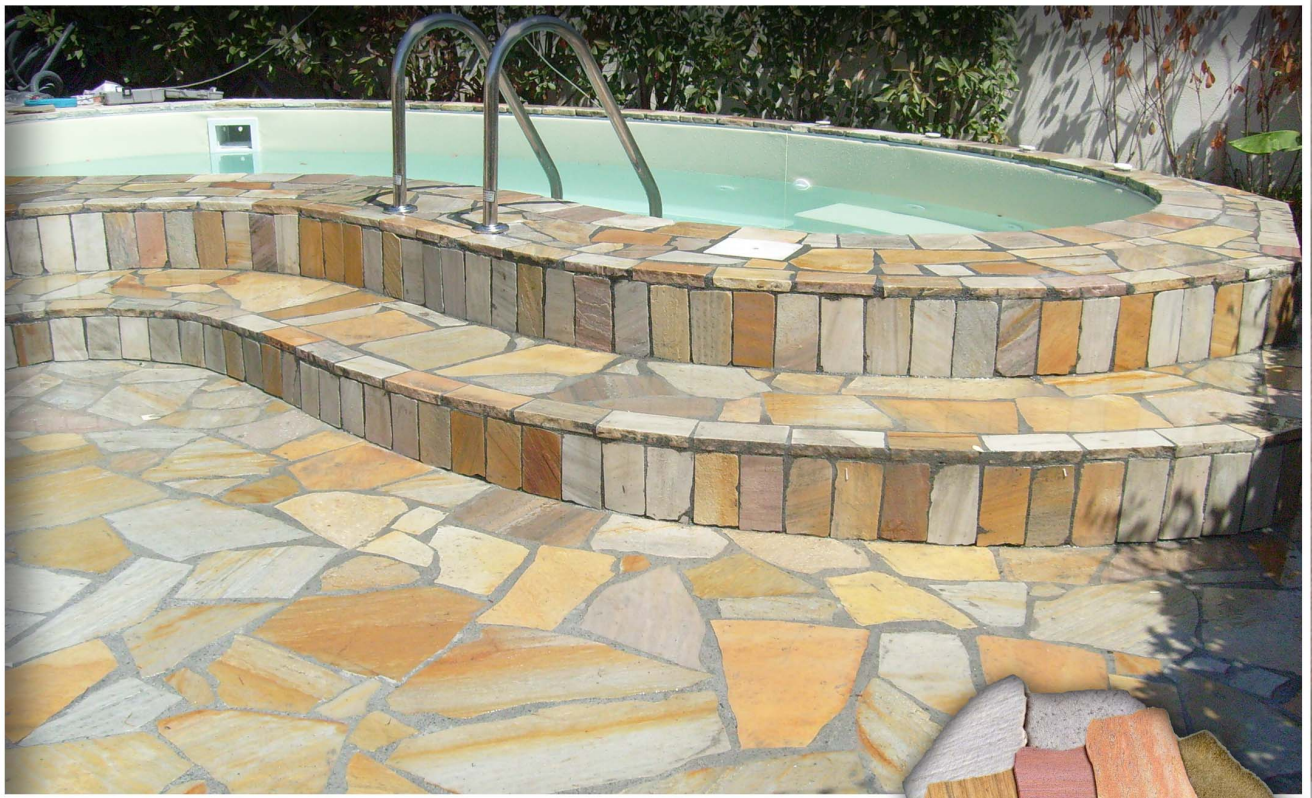

CUBETTI PORFIDO + ONDA E
SCALA IN PIETRA DI TRANI ANTICATA

CUBETTI IN PORFIDO CON GRECA E
ONDE IN PIETRA DI TRANI ANTICATA

CASTELLI ROMANI
L'ARTE DELLA PIETRA

CUBETTI PORFIDO 10X10

BORDO PISCINA QUARZITE BRASILIANA
(PIASTRELLE, CUBETTI, CIOTTOLI)

CASTELLI ROMANI
L'ARTE DELLA PIETRA

LASTRE DI QUARZITE BRASILIANA (OPERA INCERTA)

NUOVO SETTORE RISTRUTTURAZIONI

Ristrutturazioni

LAVORAZIONI IN PIETRA

CASTELLI ROMANI
L'ARTE DELLA PIETRA

RIVESTIMENTO
IN PIETRA DI TRANI
OPERA INCERTA
CON SELCIATO ROMANO